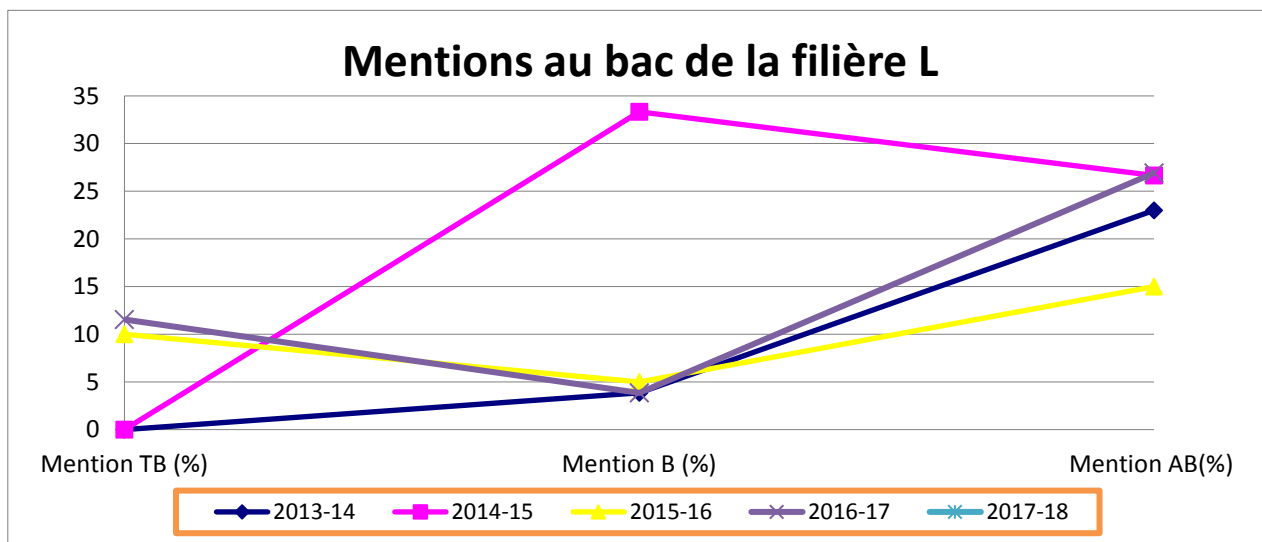

Mentions au bac de la filière L			
Filière L			
Année	Mention TB (%)	Mention B (%)	Mention AB(%)
2013-14	0	3,85	23
2014-15	0	33,33	26,66
2015-16	10	5	15
2016-17	11,54	3,85	26,92
2017-18