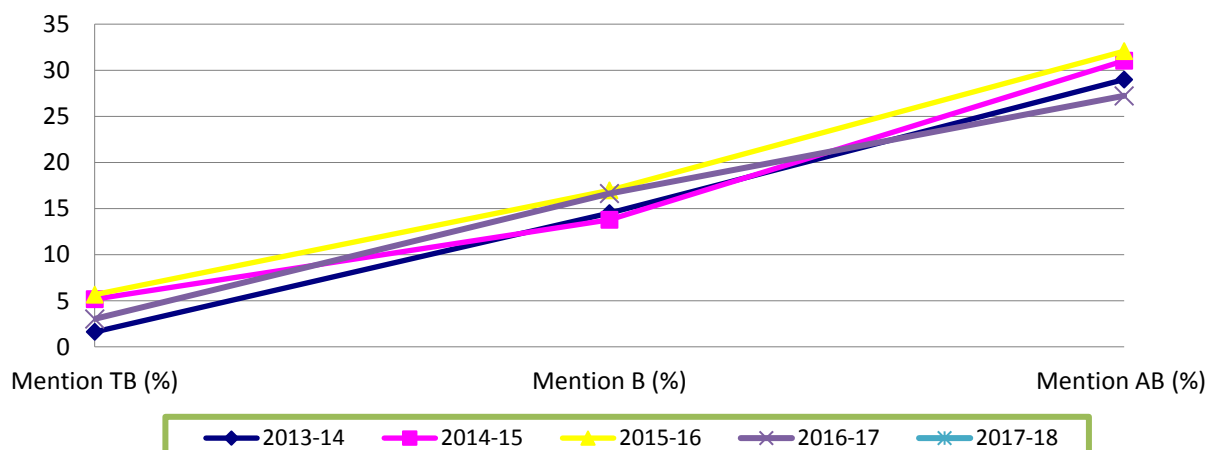

Mentions au bac de la filière ES