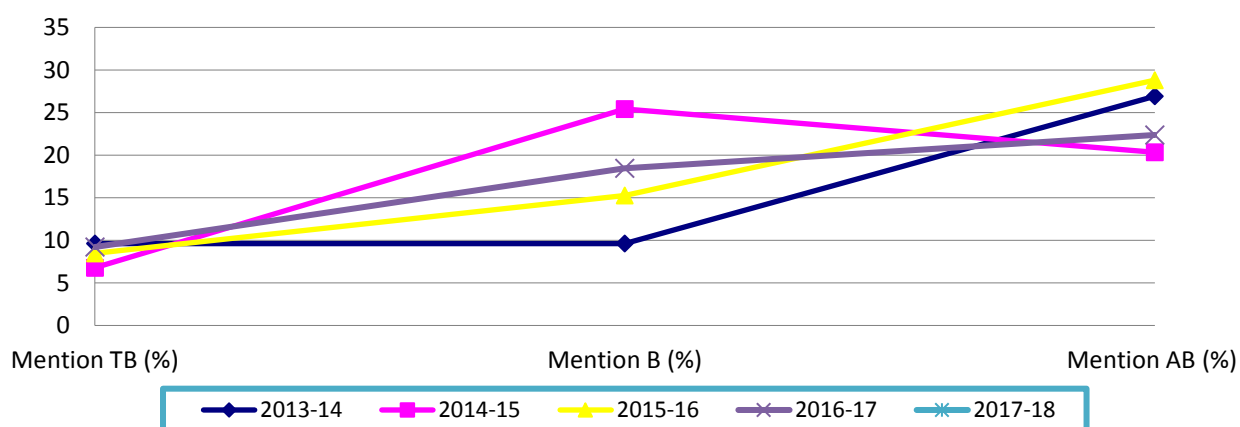

LES MENTIONS AU BAC POUR LES FILIERES GT

Mentions au bac de la filière S-SVT			
Filière S-SVT			
Année	Mention TB (%)	Mention B (%)	Mention AB (%)
2013-14	9,61	9,61	26,92
2014-15	6,78	25,42	20,34
2015-16	8,47	15,25	28,81
2016-17	9,21	18,47	22,37
2017-18			

Mentions au bac de la filière S-SVT

Mentions au bac de la filière ES			
Filière ES			
Année	Mention TB (%)	Mention B (%)	Mention AB (%)
2013-14	1,61	14,51	29
2014-15	5,17	13,79	31,03
2015-16	5,66	16,98	32,07
2016-17	3,03	16,64	27,23
2017-18			