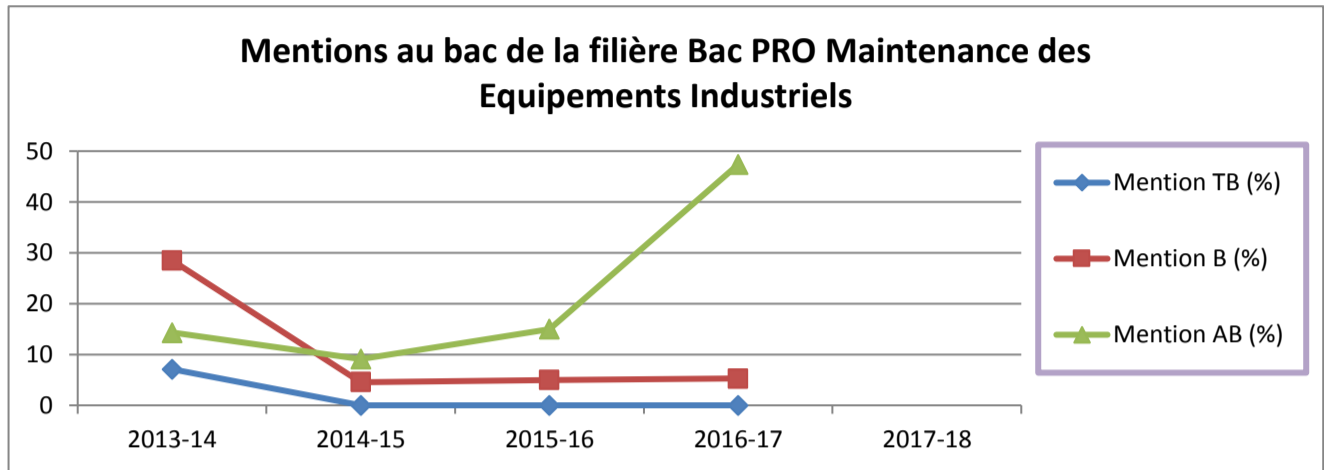

Mentions au bac de la filière Bac PRO Maintenance des Equipements Industriels			
Bac PRO Maintenance des Equipements Industriels			
Année	Mention TB (%)	Mention B (%)	Mention AB (%)
2013-14	7,1	28,5	14,3
2014-15	0	4,54	9,09
2015-16	0	5	15
2016-17	0	5,26	47,37
2017-18