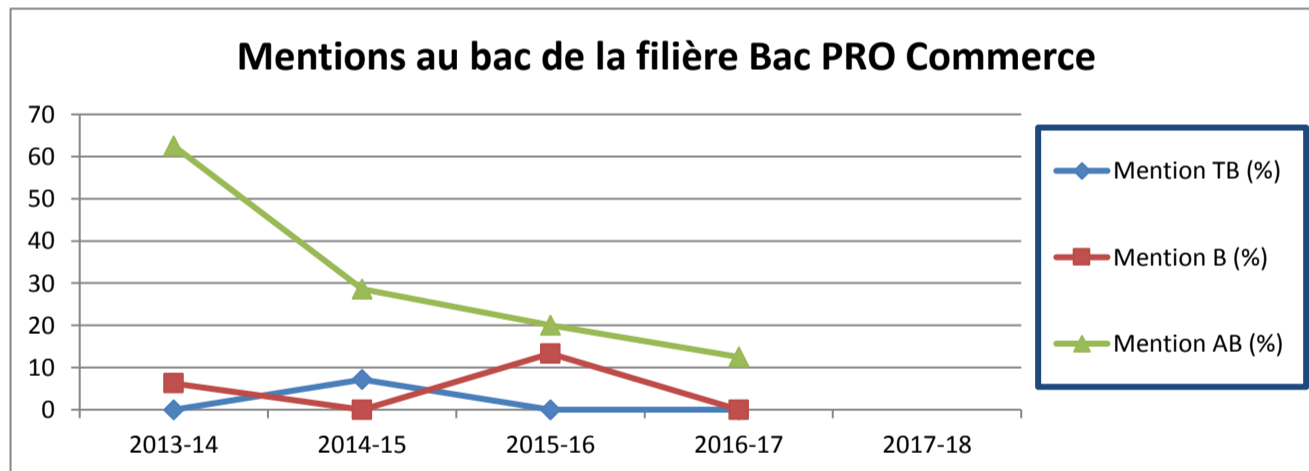

## LES MENTIONS AU BAC POUR LES FILIERES PRO

Mentions au bac de la filière Bac PRO Vente			
Bac PRO Vente			
Année	Mention TB (%)	Mention B (%)	Mention AB (%)
2013-14	0	0	9,09
2014-15	0	13,33	33,33
2015-16	0	7,692	23,08
2016-17	0	0	6,67
2017-18			

Mentions au bac de la filière Bac PRO Commerce			
Bac PRO Commerce			
Année	Mention TB (%)	Mention B (%)	Mention AB (%)
2013-14	0	6,25	62,5
2014-15	7,14	0	28,57
2015-16	0	13,3	20
2016-17	0	0	12,5
2017-18			