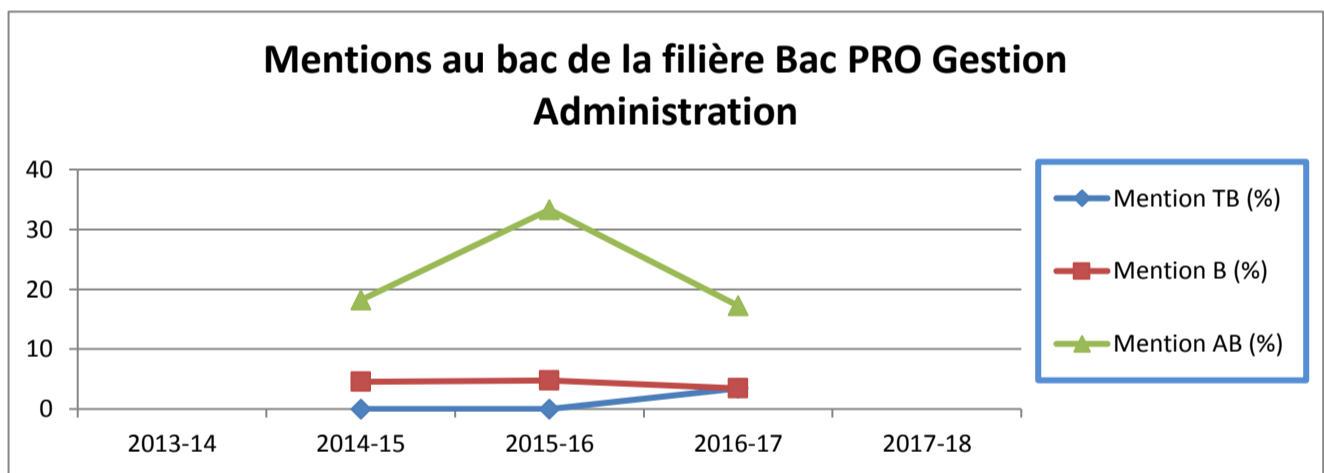

Mentions au bac de la filière Bac PRO Gestion Administration			
Bac PRO Gestion Administration			
Année	Mention TB (%)	Mention B (%)	Mention AB (%)
2013-14			
2014-15	0	4,54	18,18
2015-16	0	4,767	33,3
2016-17	3,45	3,45	17,24
2017-18