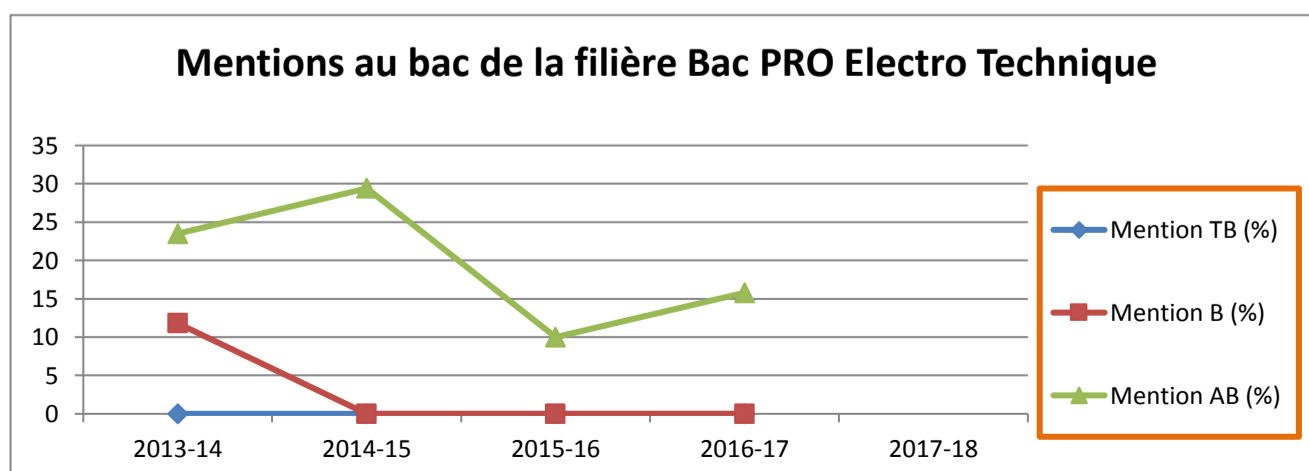

Mentions au bac de la filière Bac PRO Electro Technique			
Bac PRO Electro Technique			
Année	Mention TB (%)	Mention B (%)	Mention AB (%)
2013-14	0	11,8	23,5
2014-15	0	0	29,41
2015-16	0	0	10
2016-17	0	0	15,79
2017-18