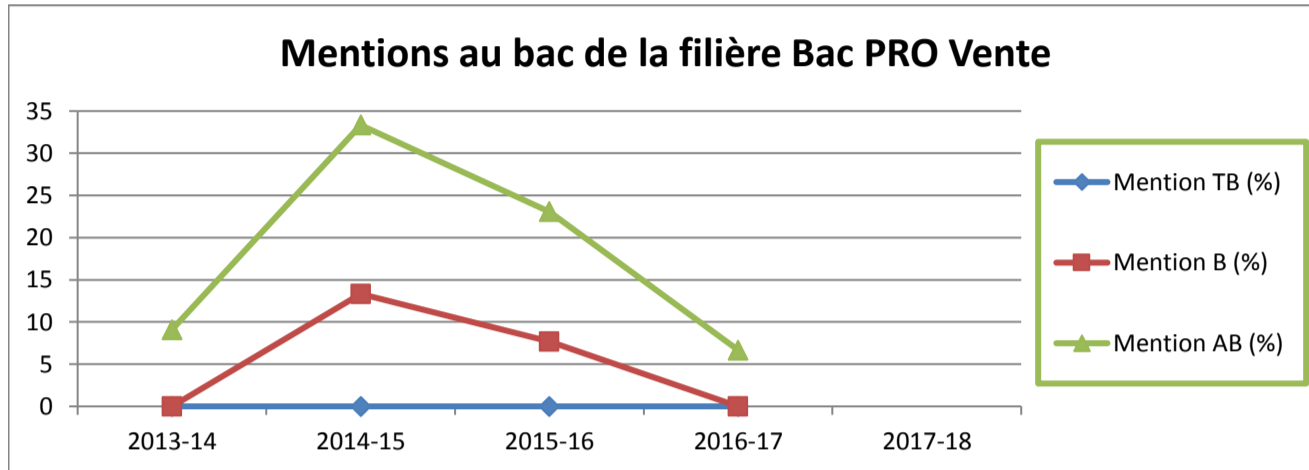

## LES MENTIONS AU BAC POUR LES FILIERES PRO

Mentions au bac de la filière Bac PRO Vente			
Bac PRO Vente			
Année	Mention TB (%)	Mention B (%)	Mention AB (%)
2013-14	0	0	9,09
2014-15	0	13,33	33,33
2015-16	0	7,692	23,08
2016-17	0	0	6,67
2017-18			

Mentions au bac de la filière Bac PRO Commerce			
Bac PRO Commerce			
Année	Mention TB (%)	Mention B (%)	Mention AB (%)
2013-14	0	6,25	62,5
2014-15	7,14	0	28,57
2015-16	0	13,3	20
2016-17	0	0	12,5
2017-18			